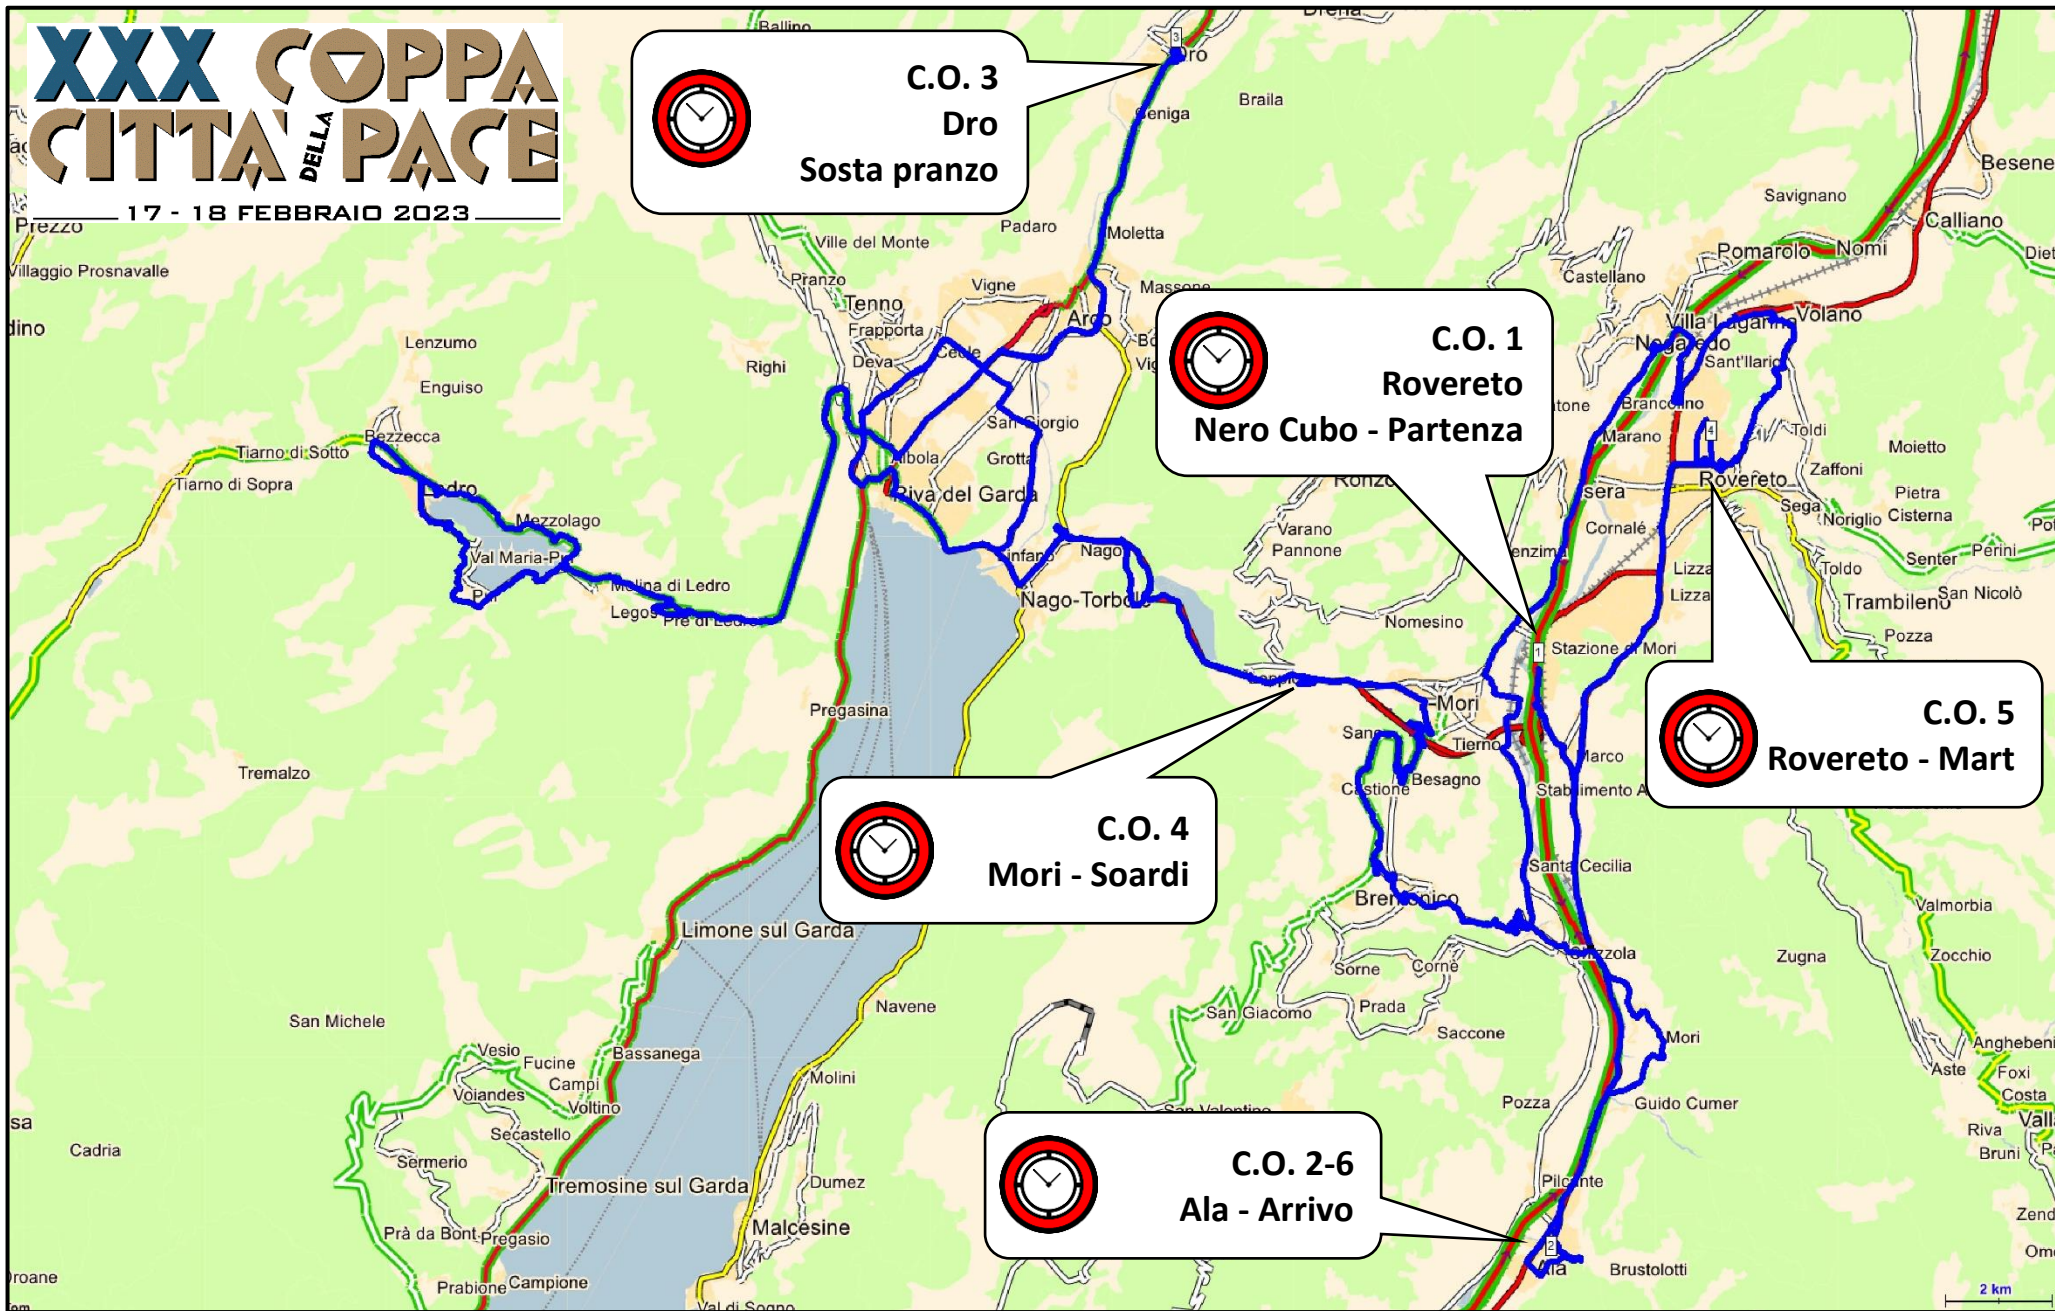

XXX COPPA DELLA PACE

17 - 18 FEBBRAIO 2023

C.O. 3
Dro
Sosta pranzo

C.O. 1
Rovereto
Nero Cubo - Partenza

C.O. 5
Rovereto - Mart

C.O. 4
Mori - Soardi

C.O. 2-6
Ala - Arrivo

2 km